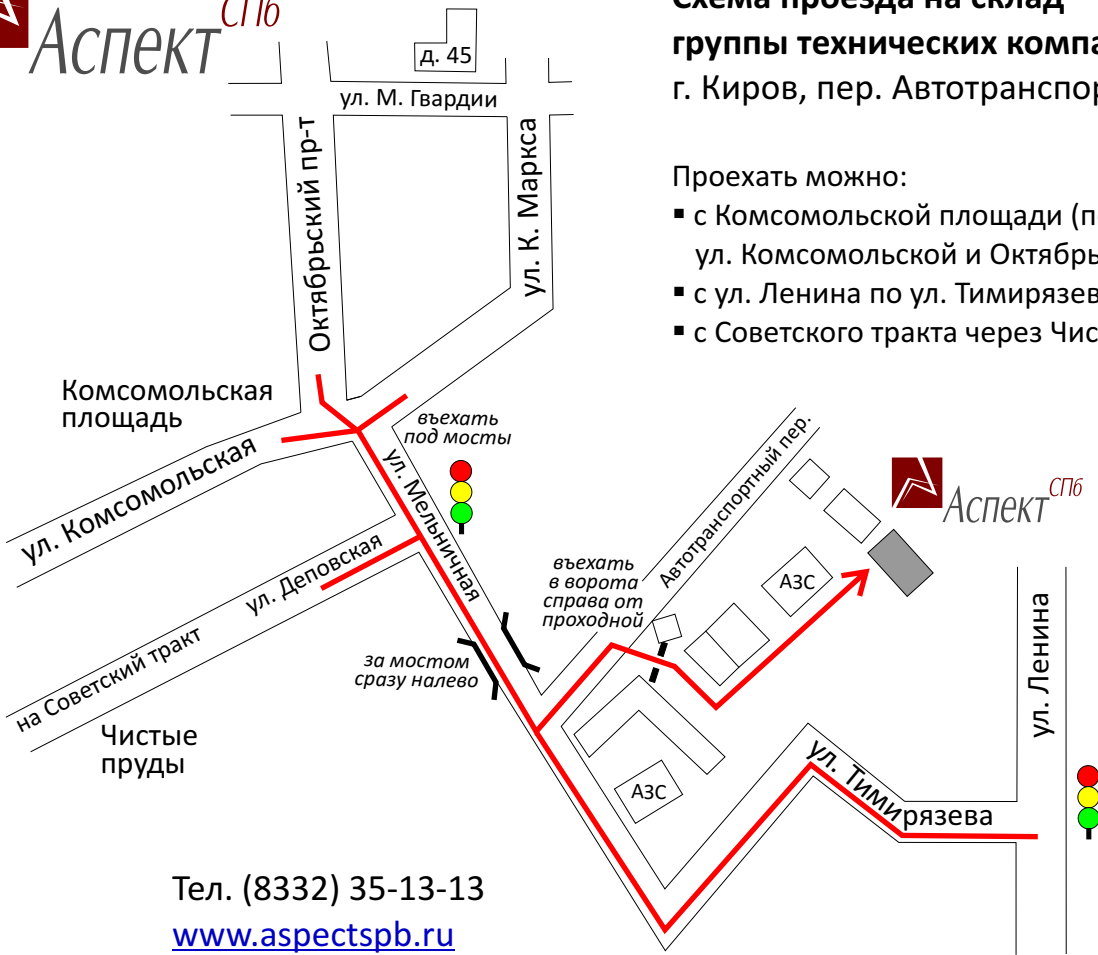

## Схема проезда на склад группы технических компаний АСПЕКТ СПб г. Киров, пер. Автотранспортный, 4

Проехать можно:

- с Комсомольской площади (перекресток ул. Комсомольской и Октябрьского проспекта)
- с ул. Ленина по ул. Тимирязева
- с Советского тракта через Чистые пруды (Дурни)